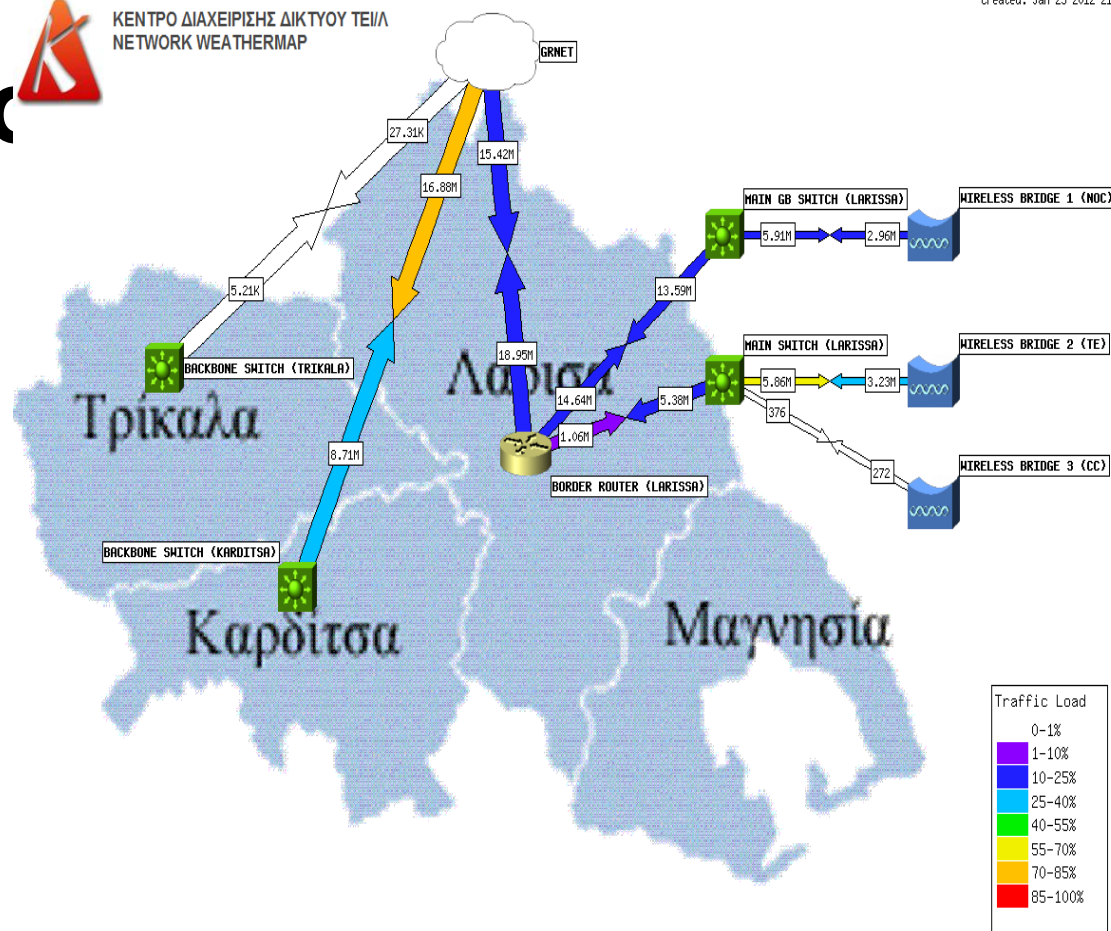

Κέντρο Διαχείρισης Δικτύου

ΚΕΝΤΡΟ ΔΙΑΧΕΙΡΙΣΗΣ ΔΙΚΤΥΟΥ ΤΕΙ/Α
NETWORK WEATHERMAP

- λ ΑΣΥΡΜΑΤΟ ΔΙΚΤΥΟ
- λ ΔΙΚΤΥΟ ΤΗΛΕΦΩΝΙΑΣ
- λ ΒΑΣΙΚΕΣ ΥΠΗΡΕΣΙΕΣ
- λ ΛΙΣΤΕΣ E-MAIL
- λ ΧΩΡΟΣ ΔΗΜ. ΣΥΖΗΤΗΣΕΩΝ
- λ ΥΠΗΡΕΣΙΑ DIAL UP
- λ ΥΠΗΡΕΣΙΑ VPN
- λ ΗΛΕΚΤΡΟΝΙΚΗ ΓΡΑΜΜΑΤΕΙΑ
- λ ΗΛ. ΔΙΑΧΕΙΡΙΣΗ ΕΓΓΡΑΦΩΝ
- λ ΠΛΑΤΦΟΡΜΑ ΕΚΠ/ΣΗΣ E-CLASS
- λ ΨΗΦΙΑΚΗ ΠΥΛΗ ΗΛΕΚΤΡΑ
- λ ΨΗΦΙΑΚΗ ΠΥΛΗ ΗΦΑΙΣΤΟΣ
- λ ΑΙΘΟΥΣΑ ΤΗΛΕΚΠΑΙΔΕΥΣΗΣ